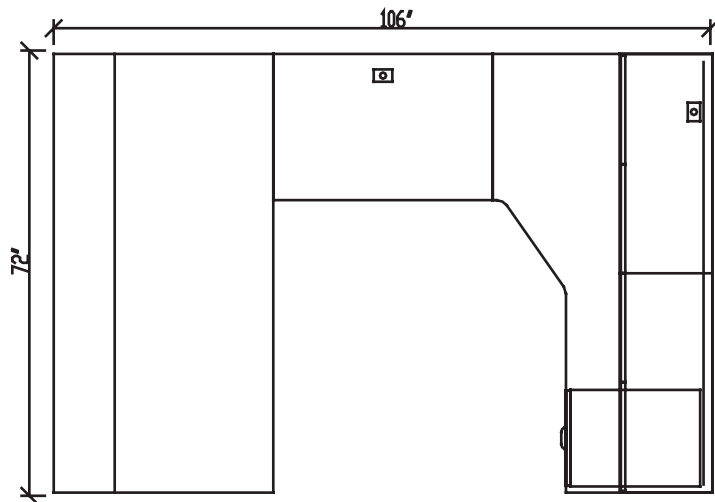

## Layout #14A

**INV-2436RSBR**

Return Shell/Bridge

**INV-3672CM**

Extended Corner Module

**INV-FPUF**

Freestanding Pedestal

**INV-3672DS**

Desk Shell

**INV-3672H**

72" Open Hutch

**INV-72HDRS**

72" Laminate Hutch Doors

**INV-3672TB**

Tackboard

**Note:** For Layout 14B replace INV-3672CM with INV-7236CM.